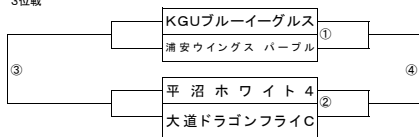

ミニの部

ミニ予選

Aブロック
3位戦

決勝
①9:10 7コート
②9:40 7コート
③10:10 7コート
④10:40 7コート

Bブロック
3位戦

決勝
①9:10 8コート
②9:40 8コート
③10:10 8コート
④10:40 8コート

Cブロック
3位戦

決勝
①9:20 1コート
②9:50 1コート
③10:20 1コート
④10:50 5コート

Dブロック
3位戦

決勝
①9:20 2コート
②9:50 2コート
③10:20 2コート
④10:50 6コート

Eブロック
3位戦

決勝
①9:20 3コート
②9:50 3コート
③10:20 3コート
④10:50 7コート

Fブロック
3位戦

決勝
①9:20 4コート
②9:50 4コート
③10:20 4コート
④10:50 8コート

Gグループ	宮谷4B	KGUSパーク	幸ヶ谷4年B	
宮谷4B	1 2 3	1 2 3 ①	1 2 3 ②	①9:20 5コート ②9:50 5コート ③10:20 5コート
KGUSパーク	1 2 3 ①	1 2 3	1 2 3 ③	
幸ヶ谷4年B	1 2 3 ②	1 2 3 ③	1 2 3	

Hグループ	流星(りゅうせい)	平沼イエロー4	KGUライナーズ	
流星(りゅうせい)	1 2 3	1 2 3 ①	1 2 3 ②	①9:20 6コート ②9:50 7コート ③10:20 6コート
平沼イエロー4	1 2 3 ①	1 2 3	1 2 3 ③	
KGUライナーズ	1 2 3 ②	1 2 3 ③	1 2 3	

Iグループ	厚木フェニックス	ひのっしーず	平沼レッド4	
厚木フェニックス	1 2 3	1 2 3 ①	1 2 3 ②	①9:20 7コート ②9:50 8コート ③10:20 8コート
ひのっしーず	1 2 3 ①	1 2 3	1 2 3 ③	
平沼レッド4	1 2 3 ②	1 2 3 ③	1 2 3	