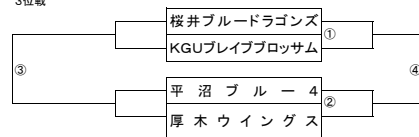

ミニの部

ミニ予選

Aブロック
3位戦

決勝
①9:10 7コート
②9:40 7コート
③10:10 7コート
④10:40 7コート

Bブロック
3位戦

決勝
①9:10 8コート
②9:40 8コート
③10:10 8コート
④10:40 8コート

Cブロック
3位戦

決勝
①9:20 1コート
②9:50 1コート
③10:20 1コート
④10:50 5コート

Dブロック
3位戦

決勝
①9:20 2コート
②9:50 2コート
③10:20 2コート
④10:50 6コート

Eブロック
3位戦

決勝
①9:20 3コート
②9:50 3コート
③10:20 3コート
④10:50 7コート

Fブロック
3位戦

決勝
①9:20 4コート
②9:50 4コート
③10:20 4コート
④10:50 8コート

Gグループ	宮谷4B	KGUSパーク	幸ヶ谷4年B	
宮谷4B	1 2 3	1 2 3 ①	1 2 3 ②	①9:20 5コート ②9:50 5コート ③10:20 5コート
KGUSパーク	1 2 3 ①	1 2 3	1 2 3 ③	
幸ヶ谷4年B	1 2 3 ②	1 2 3 ③	1 2 3	

Hグループ	流星(りゅうせい)	平沼イエロー4	KGUライナーズ	
流星(りゅうせい)	1 2 3	1 2 3 ①	1 2 3 ②	①9:20 6コート ②9:50 7コート ③10:20 6コート
平沼イエロー4	1 2 3 ①	1 2 3	1 2 3 ③	
KGUライナーズ	1 2 3 ②	1 2 3 ③	1 2 3	

Iグループ	厚木フェニックス	ひのっしーず	平沼レッド4	
厚木フェニックス	1 2 3	1 2 3 ①	1 2 3 ②	①9:20 7コート ②9:50 8コート ③10:20 8コート
ひのっしーず	1 2 3 ①	1 2 3	1 2 3 ③	
平沼レッド4	1 2 3 ②	1 2 3 ③	1 2 3	